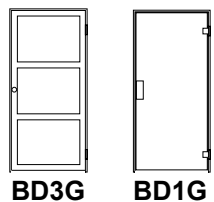

Bastudörr 10°, granpanel

BDP BDGP

BD3G BD1G

BASTU

typ	modul	material	Obehandlad	
			exkl moms	inkl moms
BDP ■	7 x 20	tät	2 036 kr	2 545 kr
BDP ■	7 x 19	tät	2 036 kr	2 545 kr
BDGP ■	7 x 20	glas	2 487 kr	3 109 kr
BDGP ■	7 x 19	glas	2 487 kr	3 109 kr
BD3G ■	7 x 20	glas	2 478 kr	3 097 kr
BD3G ■	7 x 19	glas	2 478 kr	3 097 kr
BD1G ■	7 x 20	glas	2 478 kr	3 097 kr
BD1G ■	7 x 19	glas	2 478 kr	3 097 kr
■ <i>Fabrikslager, ej kulör</i>				